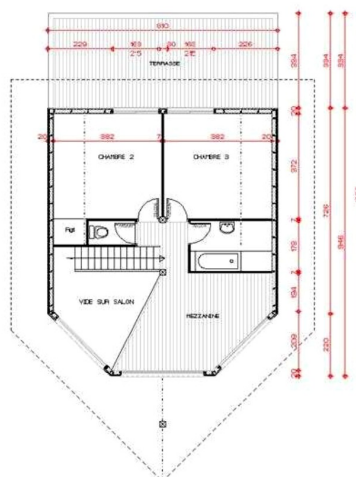

RDC	Surface habitable
HALL + Rgt	8.10 m2
SALON SEJOUR	29.60 m2
CUISINE	11.00 m2
WC	1.00 m2
CHAMBRE 1 + Rgt + Douche	14.25 m2
TOTAL	63.95 m2

SURFACE HAB. TOTALE	102.60 m2
GARAGE	24.60 m2