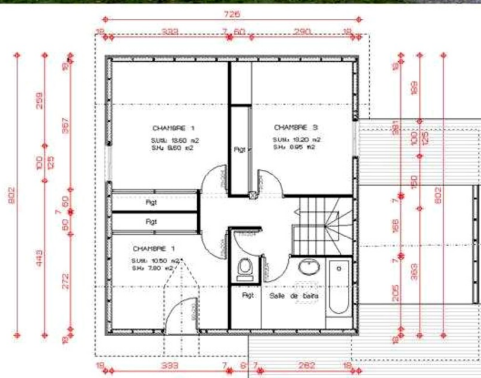

## Nos 6 modeles en un coup d'oeil

Comparez rapidement les surfaces, le nombre de chambres et la configuration de chaque maison.

	MODELE	SURFACE HAB.	CHAMBRES	CONFIGURATION
	<b>LA LEPIOTE</b> <i>Compacte et chaleureuse</i>	<b>85,58 m2</b> habitables Garage: 20,60 m2	3 chambres	<b>RDC + Etage</b>
	<b>LA CHANTERELLE</b> <i>Ideale pour le teletravail</i>	<b>105,06 m2</b> habitables Garage: 29,17 m2	4 chambres + bureau	<b>RDC + Etage</b>
	<b>LA MORILLE</b> <i>Tout sur un seul niveau</i>	<b>102,14 m2</b> habitables Garage: 19,60 m2 + porche	3 chambres + dressing	<b>Plain-pied</b>
	<b>LA RUSSULE</b> <i>Grand garage, vie pratique</i>	<b>95,13 m2</b> habitables Garage: 29,65 m2 + porche	3 chambres	<b>Plain-pied</b>
	<b>LA TROMPETTE</b> <i>La plus grande surface</i>	<b>123,44 m2</b> habitables Garage: 49,00 m2	4 chambres + lingerie	<b>RDC + Etage</b>
	<b>LA TRUFFE</b> <i>Esprit chalet contemporain</i>	<b>102,60 m2</b> habitables Garage: 24,60 m2 + terrasse	3 chambres + mezzanine	<b>RDC + Mezzanine</b>

# LA LEPIOTE

Maison bois - 85,58 m2 habitables + garage

LA LEPIOTE

ETAGE	Surface habitable	Surface utile
CHAMBRE 1 + Rgt	9.60 m2	13.60 m2
CHAMBRE 2 + Rgt	7.60 m2	10.50 m2
CHAMBRE 3 + Rgt	8.90 m2	13.20 m2
SALLE DE BAINS	2.14 m2	6.52 m2
DEGAGEMENT	4.50 m2	4.50 m2
WC	1.30 m2	1.30 m2
<b>TOTAL</b>	<b>34.04 m2</b>	<b>49.62 m2</b>

RDC	Surface habitable
HALL + Rgt	8.30 m2
SALON SEJOUR	30.35 m2
CUISINE	10.85 m2
WC	1.30 m2
DEGAGEMENT	0.74 m2
<b>TOTAL</b>	<b>51.54 m2</b>

<b>SURFACE HAB. TOTALE</b>	<b>85.58 m2</b>
GARAGE	20.60 m2

# LA CHANTERELLE

Maison bois - 105,06 m2 habitables + garage

LA CHANTERELLE

ETAGE	Surface habitable	Surface utile
CHAMBRE 2 + Rgt	6.50 m2	10.34 m2
CHAMBRE 3 + Rgt	9.40 m2	14.45 m2
CHAMBRE 4 + Rgt	9.25 m2	15.26 m2
BUREAU	6.81 m2	10.60 m2
SALLE DE BAINS	3.14 m2	6.52 m2
DEGAGEMENT	3.30 m2	3.30 m2
WC	1.60 m2	1.60 m2
<b>TOTAL</b>	<b>40.00 m2</b>	<b>62.07 m2</b>