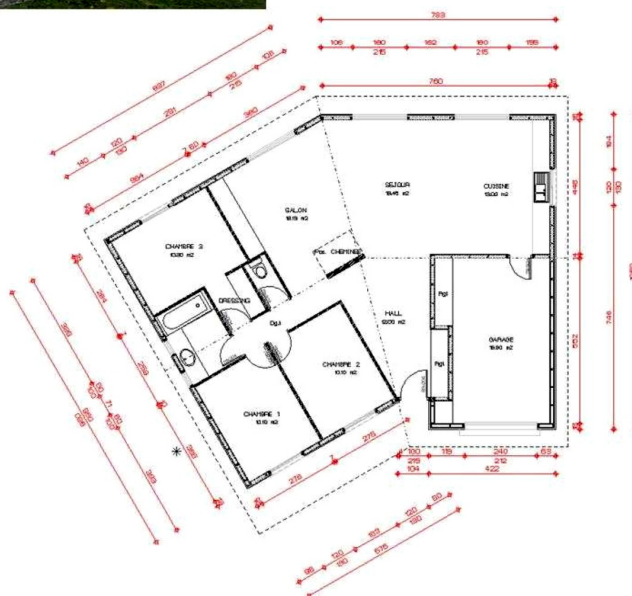

RDC	Surface habitable
HALL + Rgt	8.30 m2
SALON SEJOUR	30.35 m2
CUISINE	10.85 m2
WC	1.30 m2
DEGAGEMENT	0.74 m2
<b>TOTAL</b>	<b>51.54 m2</b>

<b>SURFACE HAB. TOTALE</b>	<b>85.58 m2</b>
GARAGE	20.60 m2

RDC	Surface habitable
HALL	2.16 m2
SALON SEJOUR	31.15 m2
CUISINE	11.65 m2
CHAMBRE + Rgt + Douche	18.10 m2
DEGAGEMENT	0.74 m2
WC	1.26 m2
<b>TOTAL</b>	<b>65.06 m2</b>

**SURFACE HAB. TOTALE 105.06 m2**

GARAGE 29.17 m2

# LA MORILLE

Maison bois - 102,14 m2 habitables + garage

**SURFACE HABITABLE**

CUISINE	13.00 m2	HALL + Rgt	12.00 m2
SALON / SEJOUR	34.58 m2	SALLE DE BAINS	5.00 m2
CHAMBRE 1	10.10 m2	DEGAGEMENT	3.26 m2
CHAMBRE 2	10.10 m2	WC	1.40 m2
CHAMBRE 3 + Dressing	12.70 m2		
<b>TOTAL</b>		<b>102.14 m2</b>	
	PORCHE	1.60 m2	
	GARAGE	19.60 m2	

# LA RUSSULE

Maison bois - 95,13 m2 habitables + garage

LA RUSSULE

**SURFACE HABITABLE**

CUISINE	10.12 m2	HALL + Rgt	5.86 m2
SALON / SEJOUR	36.22 m2	SALLE DE BAINS	5.16 m2
CHAMBRE 1 + Rgt	11.66 m2	DEGAGEMENT	2.07 m2
CHAMBRE 2 + Rgt	11.34 m2	WC	1.30 m2
CHAMBRE 3 + Rgt	11.40 m2		
<b>TOTAL</b>		<b>95.13 m2</b>	
		PORCHE	1.58 m2
		GARAGE	29.65 m2