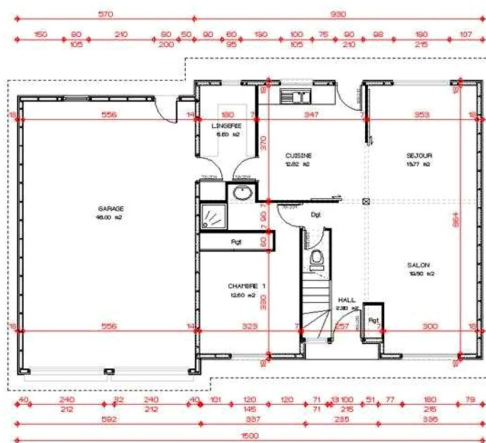

# LA MORILLE

Maison bois - 102,14 m2 habitables + garage

**SURFACE HABITABLE**

CUISINE	13.00 m2	HALL + Rgt	12.00 m2
SALON / SEJOUR	34.58 m2	SALLE DE BAINS	5.00 m2
CHAMBRE 1	10.10 m2	DEGAGEMENT	3.26 m2
CHAMBRE 2	10.10 m2	WC	1.40 m2
CHAMBRE 3 + Dressing	12.70 m2		
<b>TOTAL</b>		<b>102.14 m2</b>	
	PORCHE	1.60 m2	
	GARAGE	19.60 m2	

# LA RUSSULE

Maison bois - 95,13 m2 habitables + garage

LA RUSSULE

**SURFACE HABITABLE**

CUISINE	10.12 m2	HALL + Rgt	5.86 m2
SALON / SEJOUR	36.22 m2	SALLE DE BAINS	5.16 m2
CHAMBRE 1 + Rgt	11.66 m2	DEGAGEMENT	2.07 m2
CHAMBRE 2 + Rgt	11.34 m2	WC	1.30 m2
CHAMBRE 3 + Rgt	11.40 m2		
<b>TOTAL</b>		<b>95.13 m2</b>	
		PORCHE	1.58 m2
		GARAGE	29.65 m2

# LA TROMPETTE

Maison bois - 123,44 m2 habitables + garage

BIEN

LA TROMPETTE

ETAGE	Surface habitable	Surface utile
CHAMBRE 2 + Rgt	10.38 m2	15.30 m2
CHAMBRE 3 + Rgt	14.85 m2	21.69 m2
CHAMBRE 4 + Rgt	15.06 m2	19.90 m2
SALLE DE BAINS	6.50 m2	9.30 m2
DEGAGEMENT	3.00 m2	3.00 m2
WC	1.31 m2	1.31 m2
<b>TOTAL</b>	<b>51.10 m2</b>	<b>70.50 m2</b>

RDC	Surface habitable
HALL + Rgt	2.30 m2
SALON SEJOUR	33.27 m2
CUISINE	12.92 m2
CHAMBRE 1 + Rgt + Douche	16.20 m2
DEGAGEMENT	0.84 m2
LINGERIE	5.50 m2
WC	1.30 m2
<b>TOTAL</b>	<b>72.34 m2</b>

**SURFACE HAB. TOTALE 123.44 m2**