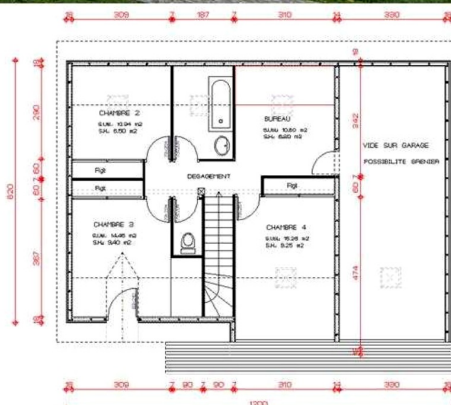

# LA LEPIOTE

Maison bois - 85,58 m2 habitables + garage

LA LEPIOTE

ETAGE	Surface habitable	Surface utile
CHAMBRE 1 + Rgt	9.60 m2	13.60 m2
CHAMBRE 2 + Rgt	7.60 m2	10.50 m2
CHAMBRE 3 + Rgt	8.90 m2	13.20 m2
SALLE DE BAINS	2.14 m2	6.52 m2
DEGAGEMENT	4.50 m2	4.50 m2
WC	1.30 m2	1.30 m2
<b>TOTAL</b>	<b>34.04 m2</b>	<b>49.62 m2</b>

RDC	Surface habitable
HALL + Rgt	8.30 m2
SALON SEJOUR	30.35 m2
CUISINE	10.85 m2
WC	1.30 m2
DEGAGEMENT	0.74 m2
<b>TOTAL</b>	<b>51.54 m2</b>

<b>SURFACE HAB. TOTALE</b>	<b>85.58 m2</b>
GARAGE	20.60 m2

# LA CHANTERELLE

Maison bois - 105,06 m2 habitables + garage

LA CHANTERELLE

ETAGE	Surface habitable	Surface utile
CHAMBRE 2 + Rgt	6.50 m2	10.34 m2
CHAMBRE 3 + Rgt	9.40 m2	14.45 m2
CHAMBRE 4 + Rgt	9.25 m2	15.26 m2
BUREAU	6.81 m2	10.60 m2
SALLE DE BAINS	3.14 m2	6.52 m2
DEGAGEMENT	3.30 m2	3.30 m2
WC	1.60 m2	1.60 m2
<b>TOTAL</b>	<b>40.00 m2</b>	<b>62.07 m2</b>

# LA MORILLE

Maison bois - 102,14 m2 habitables + garage

**SURFACE HABITABLE**

CUISINE	13.00 m2	HALL + Rgt	12.00 m2
SALON / SEJOUR	34.58 m2	SALLE DE BAINS	5.00 m2
CHAMBRE 1	10.10 m2	DEGAGEMENT	3.26 m2
CHAMBRE 2	10.10 m2	WC	1.40 m2
CHAMBRE 3 + Dressing	12.70 m2		
<b>TOTAL</b>		<b>102.14 m2</b>	
	PORCHE	1.60 m2	
	GARAGE	19.60 m2	