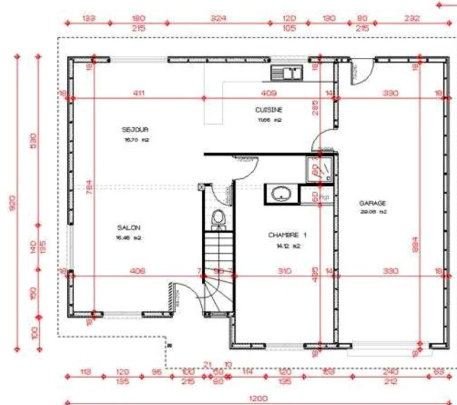

# LA LEPIOTE

Maison bois - 85,58 m2 habitables + garage

LA LEPIOTE

ETAGE	Surface habitable	Surface utile
CHAMBRE 1 + Rgt	9.60 m2	13.60 m2
CHAMBRE 2 + Rgt	7.60 m2	10.50 m2
CHAMBRE 3 + Rgt	8.90 m2	13.20 m2
SALLE DE BAINS	2.14 m2	6.52 m2
DEGAGEMENT	4.50 m2	4.50 m2
WC	1.30 m2	1.30 m2
<b>TOTAL</b>	<b>34.04 m2</b>	<b>49.62 m2</b>

RDC	Surface habitable
HALL + Rgt	8.30 m2
SALON SEJOUR	30.35 m2
CUISINE	10.85 m2
WC	1.30 m2
DEGAGEMENT	0.74 m2
<b>TOTAL</b>	<b>51.54 m2</b>

<b>SURFACE HAB. TOTALE</b>	<b>85.58 m2</b>
GARAGE	20.60 m2

# LA CHANTERELLE

Maison bois - 105,06 m2 habitables + garage

LA CHANTERELLE

ETAGE	Surface habitable	Surface utile
CHAMBRE 2 + Rgt	6.50 m2	10.34 m2
CHAMBRE 3 + Rgt	9.40 m2	14.45 m2
CHAMBRE 4 + Rgt	9.25 m2	15.26 m2
BUREAU	6.81 m2	10.60 m2
SALLE DE BAINS	3.14 m2	6.52 m2
DEGAGEMENT	3.30 m2	3.30 m2
WC	1.60 m2	1.60 m2
<b>TOTAL</b>	<b>40.00 m2</b>	<b>62.07 m2</b>

RDC	Surface habitable
HALL	2.16 m2
SALON SEJOUR	31.15 m2
CUISINE	11.65 m2
CHAMBRE + Rgt + Douche	18.10 m2
DEGAGEMENT	0.74 m2
WC	1.26 m2
<b>TOTAL</b>	<b>65.06 m2</b>

**SURFACE HAB. TOTALE 105.06 m2**

GARAGE 29.17 m2