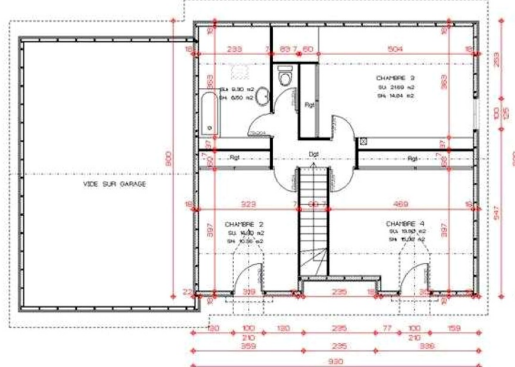

# LA MORILLE

Maison bois - 102,14 m2 habitables + garage

**SURFACE HABITABLE**

CUISINE	13.00 m2	HALL + Rgt	12.00 m2
SALON / SEJOUR	34.58 m2	SALLE DE BAINS	5.00 m2
CHAMBRE 1	10.10 m2	DEGAGEMENT	3.26 m2
CHAMBRE 2	10.10 m2	WC	1.40 m2
CHAMBRE 3 + Dressing	12.70 m2		
<b>TOTAL</b>		<b>102.14 m2</b>	
	PORCHE	1.60 m2	
	GARAGE	19.60 m2	

# LA RUSSULE

Maison bois - 95,13 m2 habitables + garage

LA RUSSULE

**SURFACE HABITABLE**

CUISINE	10.12 m2	HALL + Rgt	5.86 m2
SALON / SEJOUR	36.22 m2	SALLE DE BAINS	5.16 m2
CHAMBRE 1 + Rgt	11.66 m2	DEGAGEMENT	2.07 m2
CHAMBRE 2 + Rgt	11.34 m2	WC	1.30 m2
CHAMBRE 3 + Rgt	11.40 m2		
<b>TOTAL</b>		<b>95.13 m2</b>	
		PORCHE	1.58 m2
		GARAGE	29.65 m2

# LA TROMPETTE

Maison bois - 123,44 m2 habitables + garage

BIEN

LA TROMPETTE

ETAGE	Surface habitable	Surface utile
CHAMBRE 2 + Rgt	10.38 m2	15.30 m2
CHAMBRE 3 + Rgt	14.85 m2	21.69 m2
CHAMBRE 4 + Rgt	15.06 m2	19.90 m2
SALLE DE BAINS	6.50 m2	9.30 m2
DEGAGEMENT	3.00 m2	3.00 m2
WC	1.31 m2	1.31 m2
<b>TOTAL</b>	<b>51.10 m2</b>	<b>70.50 m2</b>

RDC	Surface habitable
HALL + Rgt	2.30 m2
SALON SEJOUR	33.27 m2
CUISINE	12.92 m2
CHAMBRE 1 + Rgt + Douche	16.20 m2
DEGAGEMENT	0.84 m2
LINGERIE	5.50 m2
WC	1.30 m2
<b>TOTAL</b>	<b>72.34 m2</b>

**SURFACE HAB. TOTALE 123.44 m2**