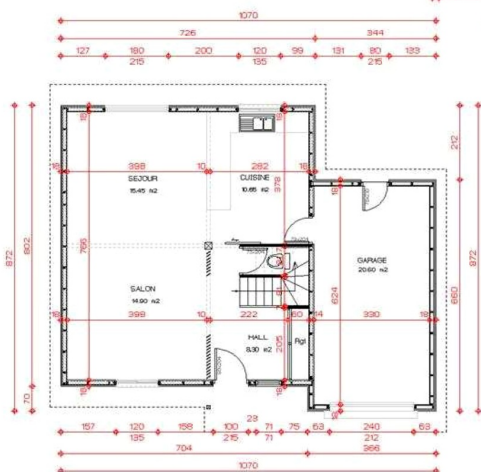

## Nos 6 modeles en un coup d'oeil

Comparez rapidement les surfaces, le nombre de chambres et la configuration de chaque maison.

	MODELE	SURFACE HAB.	CHAMBRES	CONFIGURATION
	<b>LA LEPIOTE</b> <i>Compacte et chaleureuse</i>	<b>85,58 m2</b> habitables Garage: 20,60 m2	3 chambres	<b>RDC + Etage</b>
	<b>LA CHANTERELLE</b> <i>Ideale pour le teletravail</i>	<b>105,06 m2</b> habitables Garage: 29,17 m2	4 chambres + bureau	<b>RDC + Etage</b>
	<b>LA MORILLE</b> <i>Tout sur un seul niveau</i>	<b>102,14 m2</b> habitables Garage: 19,60 m2 + porche	3 chambres + dressing	<b>Plain-pied</b>
	<b>LA RUSSULE</b> <i>Grand garage, vie pratique</i>	<b>95,13 m2</b> habitables Garage: 29,65 m2 + porche	3 chambres	<b>Plain-pied</b>
	<b>LA TROMPETTE</b> <i>La plus grande surface</i>	<b>123,44 m2</b> habitables Garage: 49,00 m2	4 chambres + lingerie	<b>RDC + Etage</b>
	<b>LA TRUFFE</b> <i>Esprit chalet contemporain</i>	<b>102,60 m2</b> habitables Garage: 24,60 m2 + terrasse	3 chambres + mezzanine	<b>RDC + Mezzanine</b>

# LA LEPIOTE

Maison bois - 85,58 m2 habitables + garage

LA LEPIOTE

ETAGE	Surface habitable	Surface utile
CHAMBRE 1 + Rgt	9.60 m2	13.60 m2
CHAMBRE 2 + Rgt	7.60 m2	10.50 m2
CHAMBRE 3 + Rgt	8.90 m2	13.20 m2
SALLE DE BAINS	2.14 m2	6.52 m2
DEGAGEMENT	4.50 m2	4.50 m2
WC	1.30 m2	1.30 m2
<b>TOTAL</b>	<b>34.04 m2</b>	<b>49.62 m2</b>

RDC	Surface habitable
HALL + Rgt	8.30 m2
SALON SEJOUR	30.35 m2
CUISINE	10.85 m2
WC	1.30 m2
DEGAGEMENT	0.74 m2
<b>TOTAL</b>	<b>51.54 m2</b>

<b>SURFACE HAB. TOTALE</b>	<b>85.58 m2</b>
GARAGE	20.60 m2

RDC	Surface habitable
HALL	2.16 m2
SALON SEJOUR	31.15 m2
CUISINE	11.65 m2
CHAMBRE + Rgt + Douche	18.10 m2
DEGAGEMENT	0.74 m2
WC	1.26 m2
<b>TOTAL</b>	<b>65.06 m2</b>

**SURFACE HAB. TOTALE 105.06 m2**

GARAGE 29.17 m2