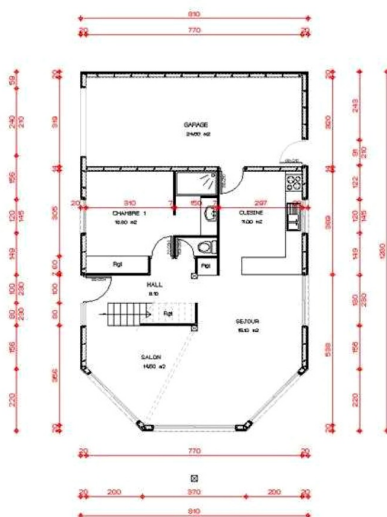

RDC	Surface habitable
HALL + Rgt	8.10 m2
SALON SEJOUR	29.60 m2
CUISINE	11.00 m2
WC	1.00 m2
CHAMBRE 1 + Rgt + Douche	14.25 m2
TOTAL	63.95 m2

SURFACE HAB. TOTALE	102.60 m2
GARAGE	24.60 m2