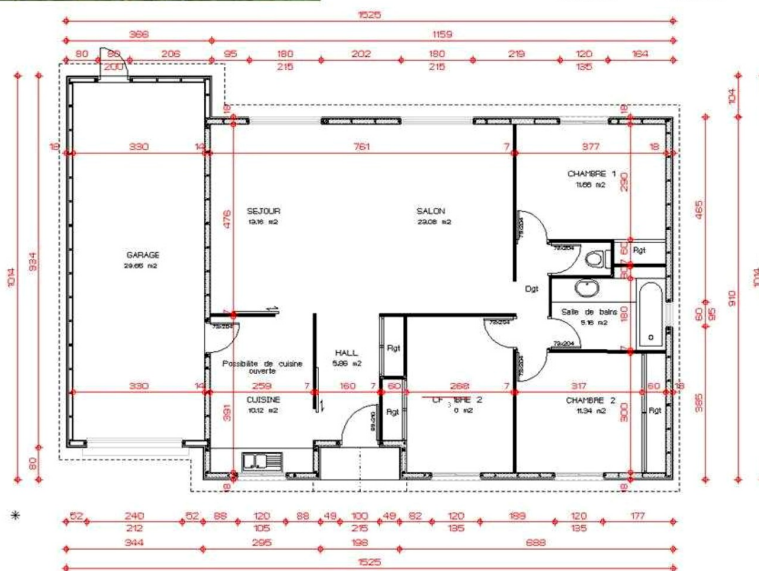

# LA MORILLE

Maison bois - 102,14 m2 habitables + garage

**SURFACE HABITABLE**

CUISINE	13.00 m2	HALL + Rgt	12.00 m2
SALON / SEJOUR	34.58 m2	SALLE DE BAINS	5.00 m2
CHAMBRE 1	10.10 m2	DEGAGEMENT	3.26 m2
CHAMBRE 2	10.10 m2	WC	1.40 m2
CHAMBRE 3 + Dressing	12.70 m2		
<b>TOTAL</b>		<b>102.14 m2</b>	
	PORCHE	1.60 m2	
	GARAGE	19.60 m2	

# LA RUSSULE

Maison bois - 95,13 m2 habitables + garage

LA RUSSULE

**SURFACE HABITABLE**

CUISINE	10.12 m2	HALL + Rgt	5.86 m2
SALON / SEJOUR	36.22 m2	SALLE DE BAINS	5.16 m2
CHAMBRE 1 + Rgt	11.66 m2	DEGAGEMENT	2.07 m2
CHAMBRE 2 + Rgt	11.34 m2	WC	1.30 m2
CHAMBRE 3 + Rgt	11.40 m2		
<b>TOTAL</b>		<b>95.13 m2</b>	
		PORCHE	1.58 m2
		GARAGE	29.65 m2

# LA TROMPETTE

Maison bois - 123,44 m2 habitables + garage

BIEN

LA TROMPETTE

ETAGE	Surface habitable	Surface utile
CHAMBRE 2 + Rgt	10.38 m2	15.30 m2
CHAMBRE 3 + Rgt	14.85 m2	21.69 m2
CHAMBRE 4 + Rgt	15.06 m2	19.90 m2
SALLE DE BAINS	6.50 m2	9.30 m2
DEGAGEMENT	3.00 m2	3.00 m2
WC	1.31 m2	1.31 m2
<b>TOTAL</b>	<b>51.10 m2</b>	<b>70.50 m2</b>

RDC	Surface habitable
HALL + Rgt	2.30 m2
SALON SEJOUR	33.27 m2
CUISINE	12.92 m2
CHAMBRE 1 + Rgt + Douche	16.20 m2
DEGAGEMENT	0.84 m2
LINGERIE	5.50 m2
WC	1.30 m2
<b>TOTAL</b>	<b>72.34 m2</b>

**SURFACE HAB. TOTALE 123.44 m2**